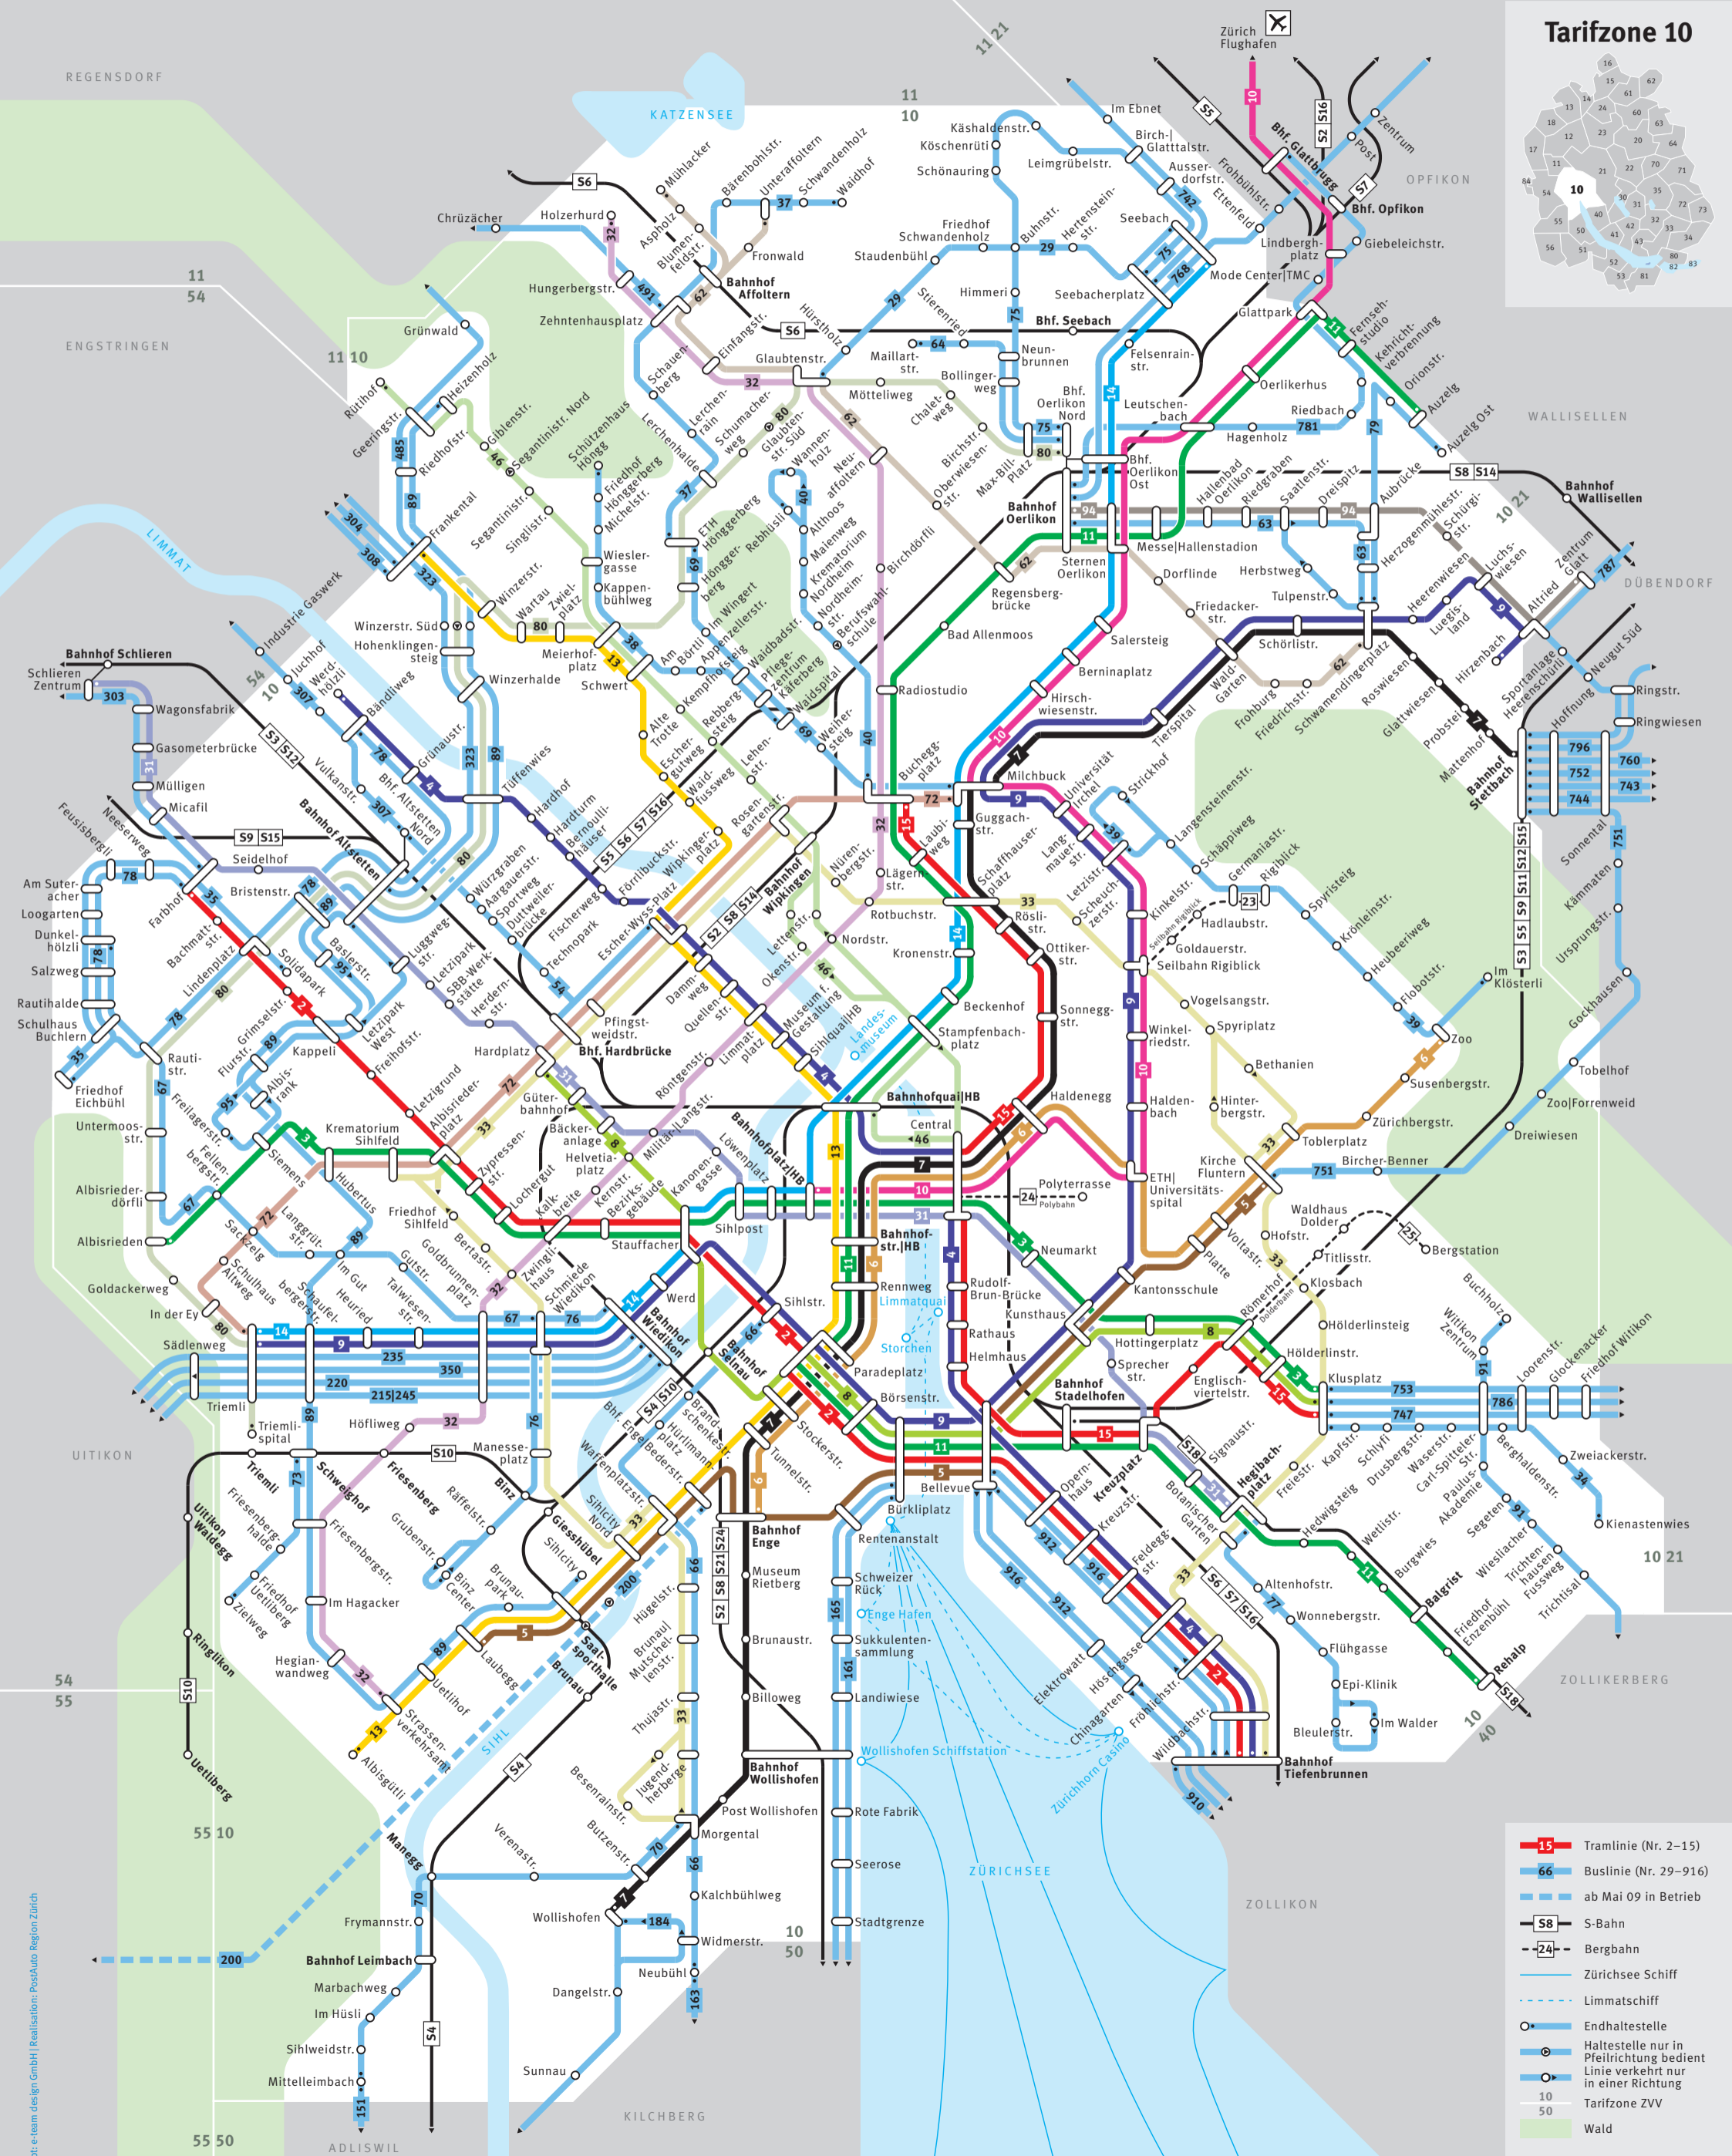

## Tarifzone 10

- 15 Tramlinie (Nr. 2–15)
- 66 Buslinie (Nr. 29–916)
- ab Mai 09 in Betrieb
- 58 S-Bahn
- 24 Bergbahn
- Zürichsee Schiff
- Limmat Schiff
- Endhaltestelle
- Haltestelle nur in Pfeilrichtung bedient
- Linie verkehrt nur in einer Richtung
- 10 Tarifzone ZVV
- Wald